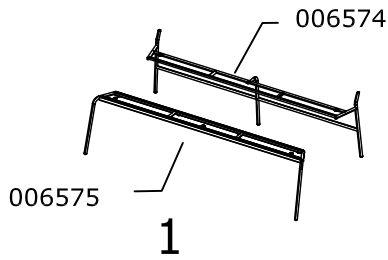

402-D172

71/46x160x52 Max 275kg.

400-2430

402-2550

Beslag - Beschllge - Fittings - Set de montag  
Fitting bag 937000165

A x 10  
M6x18mm

B x 10  
D14 d6,5x1,5mm

C x 1  
4mm

FIG.  
1

A x 4

B x 4

C x 1

FIG.

2

 x2

FIG.