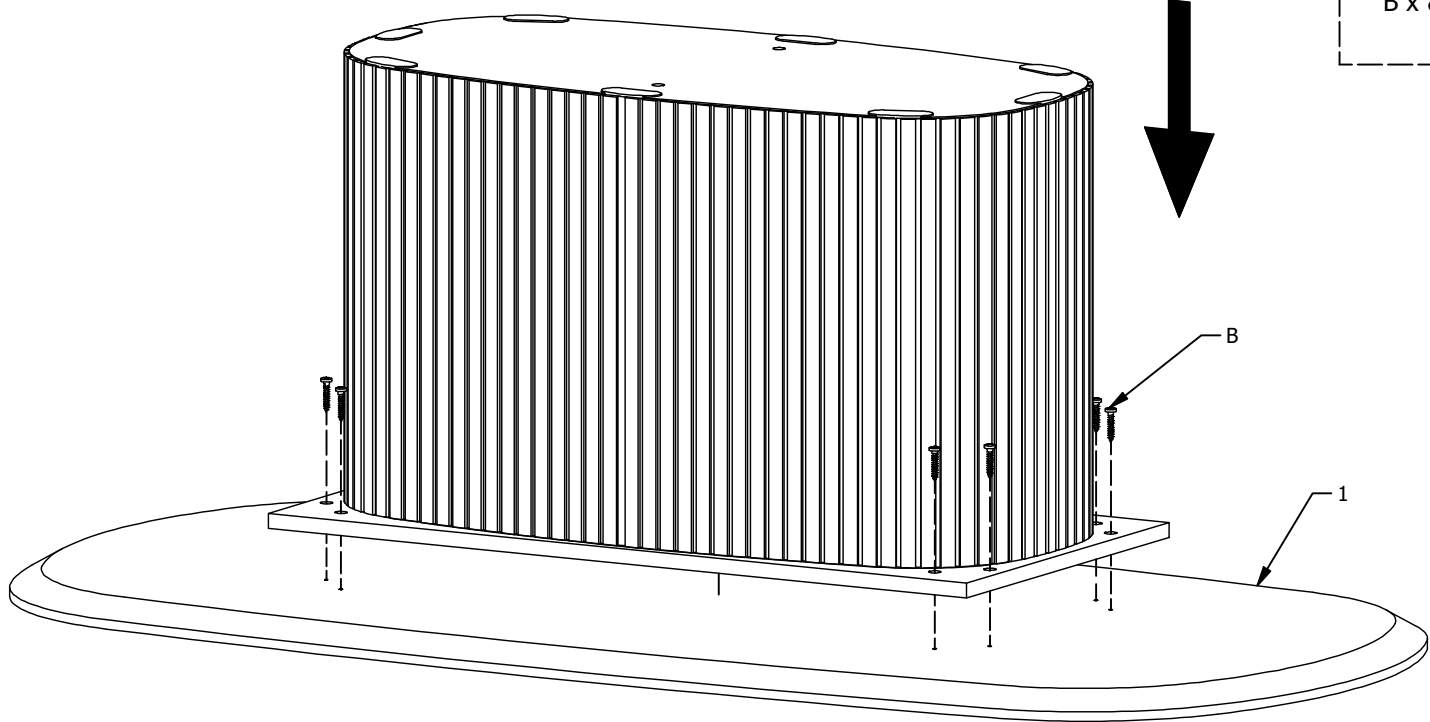

B x 8

DK Ved reklamation oplyses følgende:

D Im Reklamationsfall, bitte folgendes erläutern:

US In case of claims, please state the following:

F En cas de réclamation, veuillez indiquer:

NL Bij service volgene mededelen

E En caso de reclamación, indicar lo siguiente:

P No caso de reclamação, por favor indique o seguinte:

JP お気づきの点等ございましたら、以下の点をお知らせください。