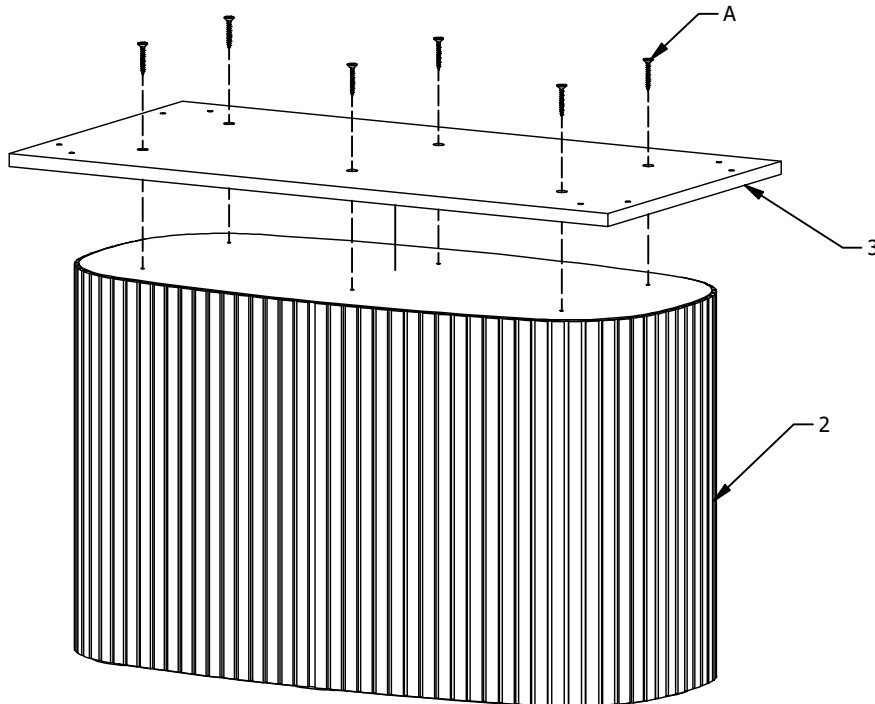

370-1111

007199

007165

370-1111
Fitting box.
930001212

A x 6
970001721

B x 8
970000799

FIG.
1