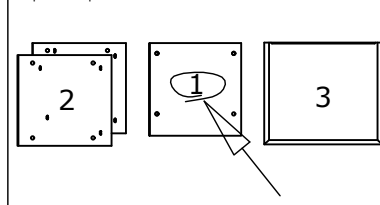

Example!

Korpus - Korpus - Carcase - Carcasse

Beslag - Fittings - Beschläge - Set de Montage

A X 8
1972000014

B X 12
1972000004

C X 4
1979110830

D X 2
1970120000

H X 2
1978504022

J X 8
1978204210