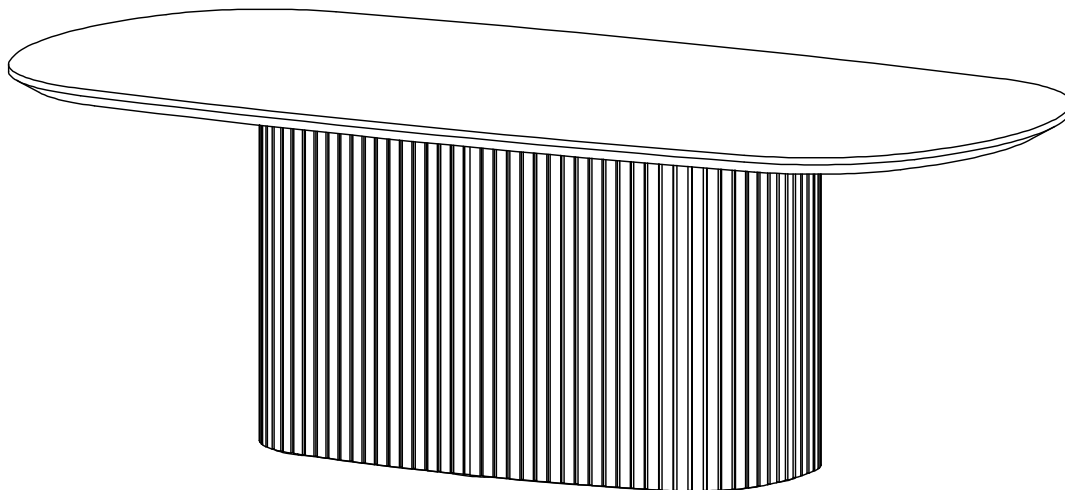

B x 8

DK Ved reklamation oplyses følgende:

D Im Reklamationsfall, bitte folgendes erläutern:

US In case of claims, please state the following:

F En cas de réclamation, veuillez indiquer:

NL Bij service volgene mededelen

E En caso de reclamación, indicar lo siguiente:

P No caso de reclamação, por favor indique o seguinte:

JP お気づきの点等ございましたら、以下の点をお知らせください。