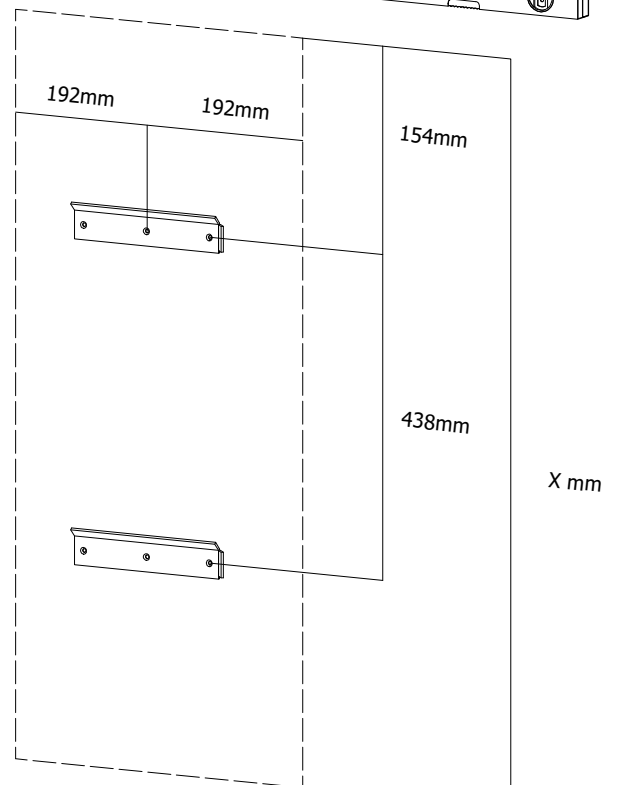

H x 2  
970000567

L x 2  
970001016

M x 2  
970001017

N x 4  
970001027  
4,2x13,5mm

P x 3  
970001993

Værktøj - Werkzeuge - Tools - Outils

FIG. 1

FIG. 2

FIG.  
3

FIG.  
4

E x 8

H x 2

 **K x 2**     **L x 2**     **N x 4**

  
**P x 3**  
970001993

Lågejustering  
 Justierung der Türen  
 Adjusting the doors  
 Réglage de la porte  
 Bijstelling van de deur  
 Ajuste de las puertas  
 Regolazione delle porte  
 Afiinação da porta