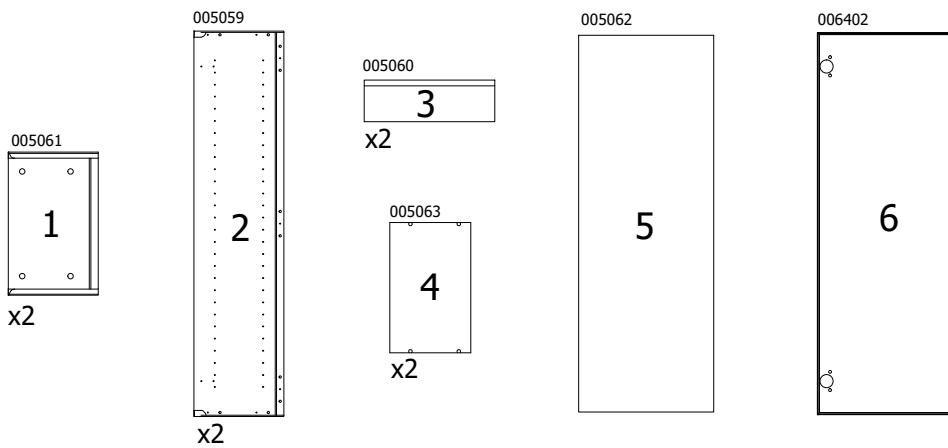

# Lugano

Design by BoConcept

Samlevejledning - Assembly Instructions - Montageanleitung - Instructions d'assemblage - Instrucciones de montaje

**1500**

102,4x38,4x25,6 cm / max. 30kg.

Korpus - Korpus - Carcase - Carcasse

Beslag - Beschlage - Fittings - Set de montage  
Fittingbox: 930001161

A x 12  
970001696

B x 12  
970001452

C x 16  
979900041  
ø6x30mm

J x 2  
970001332

K x 2  
970001042

D x 8  
970001329

E x 8  
970001708

H x 2  
970000567

L x 2  
970001016

M x 2  
970001017

N x 4  
970001027  
4,2x13,5mm

P x 3  
970001993

Værktøj - Werkzeuge - Tools - Outils

FIG. 1

FIG. 2