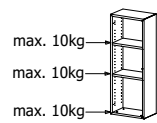

# Lugano

Design by BoConcept

Samlevejledning - Assembly Instructions - Montageanleitung - Instructions d'assemblage - Instrucciones de montaje

**1500**

102,4x38,4x25,6 cm / max. 30kg.

Korpus - Korpus - Carcase - Carcasse

H x 2  
970000567

L x 2  
970001016

M x 2  
970001017

N x 4  
970001027  
4,2x13,5mm

P x 3  
970001993

Værktøj - Werkzeuge - Tools - Outils

FIG. 1

FIG. 2