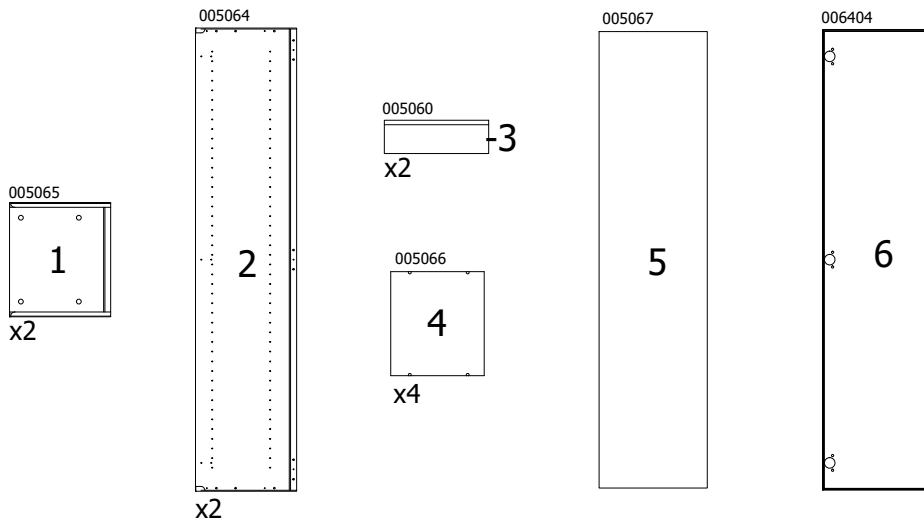

## 2600

153,6x38,4x35,2 cm / max. 40kg.

Korpus - Korpus - Carcase - Carcasse

Beslag - Beschlage - Fittings - Set de montage

Fittingbox: 930001162

A x 12  
970001696

B x 12  
970001452

C x 20  
979900041  
ø6x30mm

J x 3  
970001332

K x 3  
970001042

D x 8  
970001329

E x 16  
970001708

H x 2  
970000567

L x 3  
970001016

M x 3  
970001017

N x 6  
970001027  
4,2x13,5mm