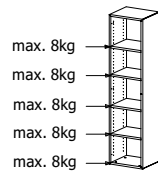

## 2600

153,6x38,4x35,2 cm / max. 40kg.

Korpus - Korpus - Carcase - Carcasse

Beslag - Beschlage - Fittings - Set de montage

Fittingbox: 930001162

A x 12  
970001696

B x 12  
970001452

C x 20  
979900041  
ø6x30mm

J x 3  
970001332

K x 3  
970001042

D x 8  
970001329

E x 16  
970001708

H x 2  
970000567

L x 3  
970001016

M x 3  
970001017

N x 6  
970001027  
4,2x13,5mm