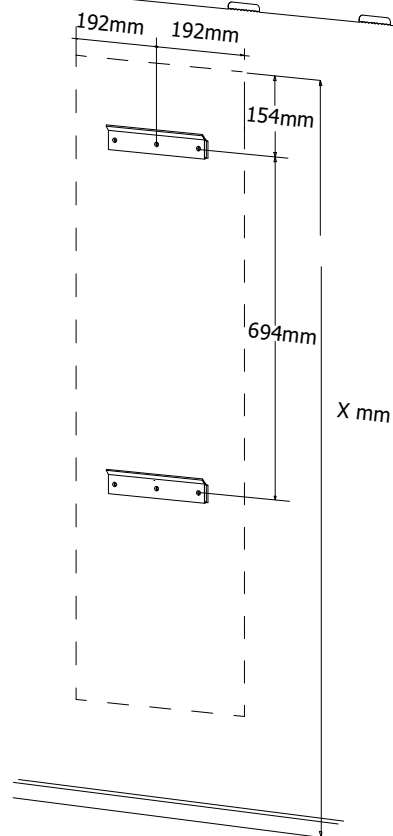

## 2600

153,6x38,4x35,2 cm / max. 40kg.

Korpus - Korpus - Carcase - Carcasse

Beslag - Beschlage - Fittings - Set de montage

Fittingbox: 930001162

A x 12  
970001696

B x 12  
970001452

C x 20  
979900041  
ø6x30mm

J x 3  
970001332

K x 3  
970001042

D x 8  
970001329

E x 16  
970001708

H x 2  
970000567

L x 3  
970001016

M x 3  
970001017

N x 6  
970001027  
4,2x13,5mm

P x 3  
970001993

Værktøj - Werkzeuge - Tools - Outils

FIG. 1

FIG. 2

FIG.  
3

FIG.  
4

D x 8

E x 16

H x 2

J x 3

 **K x 3**     **L x 3**     **N x 6**

 **P x 3**  
970001993

Lågejustering  
 Justierung der Türen  
 Adjusting the doors  
 Réglage de la porte  
 Bijstelling van de deur  
 Ajuste de las puertas  
 Regolazione delle porte  
 Afiinação da porta