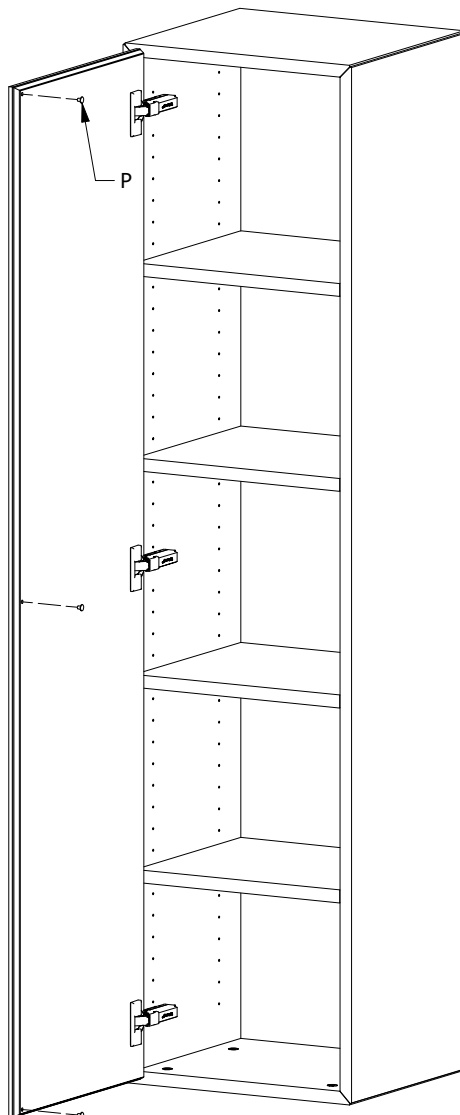

## 2600

153,6x38,4x35,2 cm / max. 40kg.

Korpus - Korpus - Carcase - Carcasse

Beslag - Beschlage - Fittings - Set de montage

Fittingbox: 930001162

A x 12  
970001696

B x 12  
970001452

C x 20  
979900041  
ø6x30mm

H x 2

J x 3

 **K x 3**     **L x 3**     **N x 6**

 **P x 3**  
970001993

Lågejustering  
 Justierung der Türen  
 Adjusting the doors  
 Réglage de la porte  
 Bijstelling van de deur  
 Ajuste de las puertas  
 Regolazione delle porte  
 Afiinação da porta