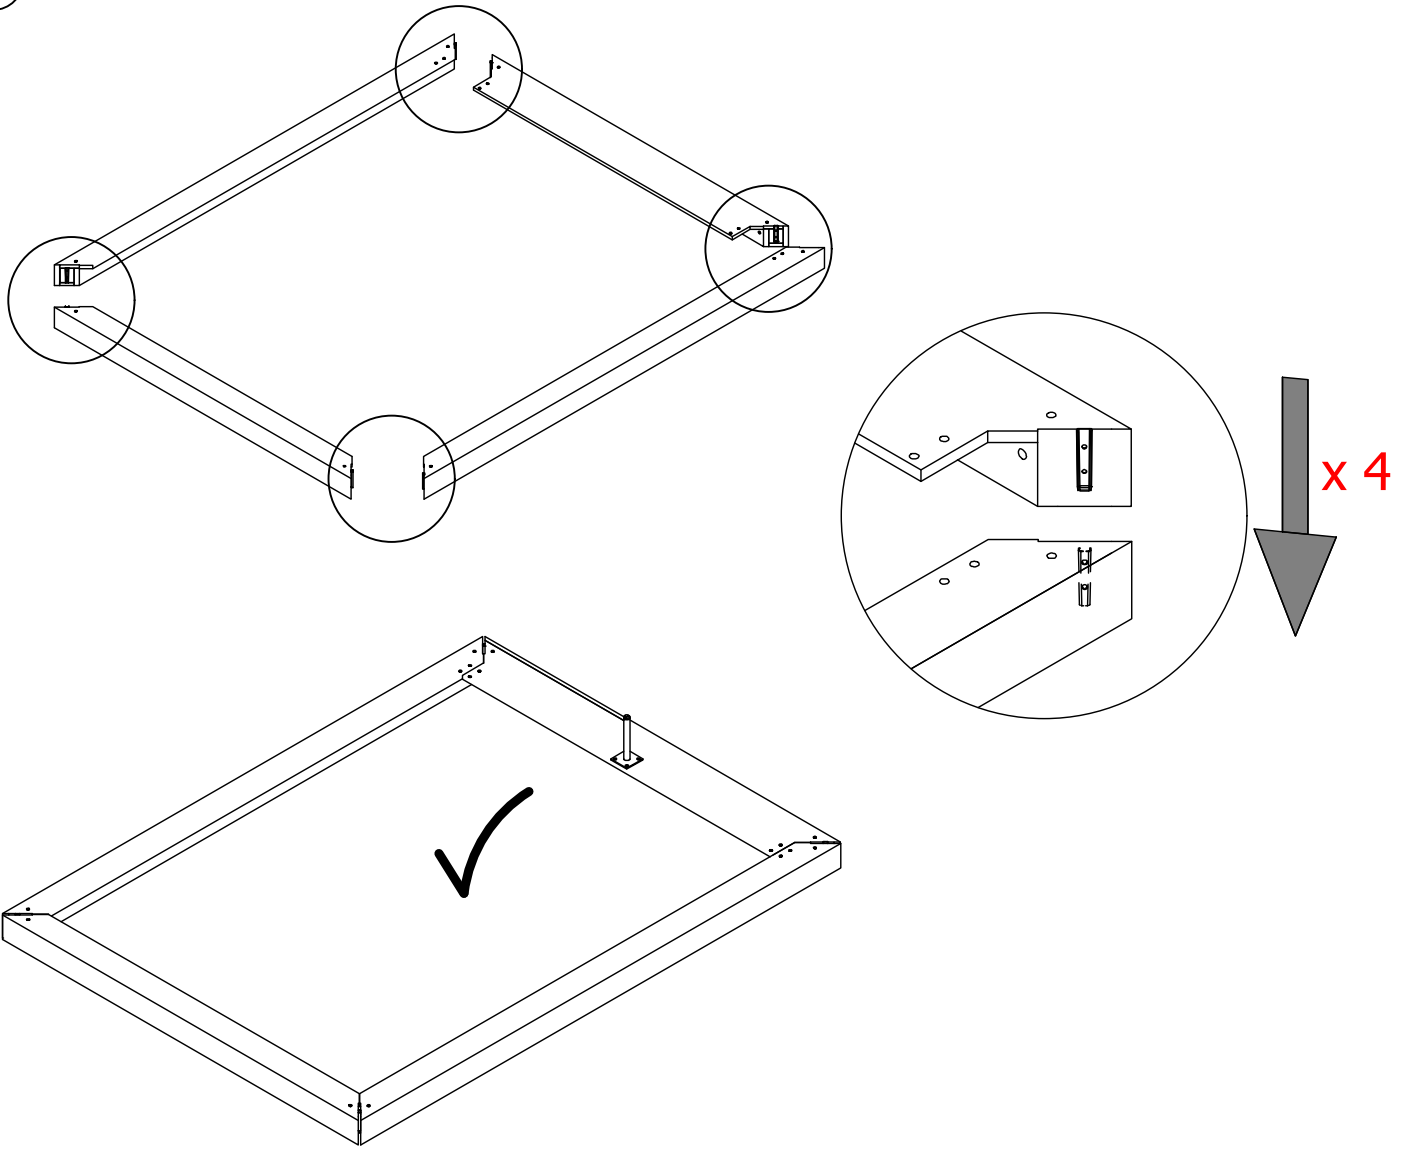

Coll. 1: 1440, 1450, 1460, 1480, 1490

Beslag - Beschläge -
 Fittings - Set de montage

No. 937000157

Model: 0440, 0450, 0460, 0480, 0490

Black: 80063770075
 Alu: 80063770131

FIG.
1

FIG. 2

FIG. 3