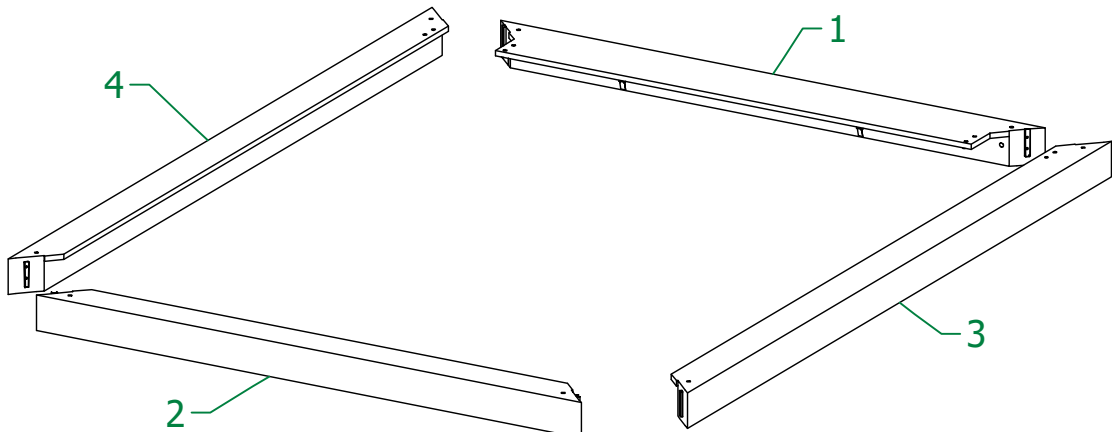

Coll. 1: 1440, 1450, 1460, 1480, 1490

Beslag - Beschläge -
 Fittings - Set de montage

No. 937000157

Model: 0440, 0450, 0460, 0480, 0490

Black: 80063770075
 Alu: 80063770131

FIG.
1

FIG. 2

FIG. 3