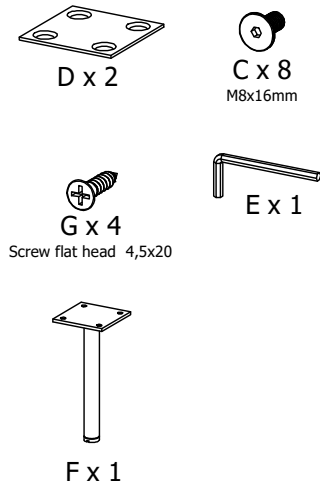

Bed Concept

Design by BoConcept

Samvejledning - Assembly Instructions - Montageanleitung - Instructions d'assemblage - Instrucciones de montaje

1440 + 0440
 1450 + 0450
 1460 + 0460
 1480 + 0480
 1490 + 0490

Coll. 1: 1440, 1450, 1460, 1480, 1490

Beslag - Beschläge -
 Fittings - Set de montage

No. 937000157

Model: 0440, 0450, 0460, 0480, 0490

Black: 80063770075
 Alu: 80063770131

FIG.
1

FIG. 2

FIG. 3