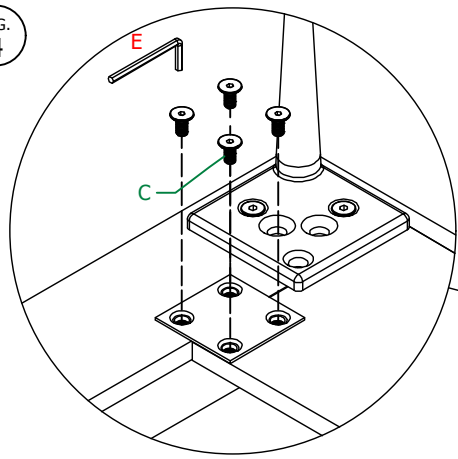

FIG. 6

FIG. 4