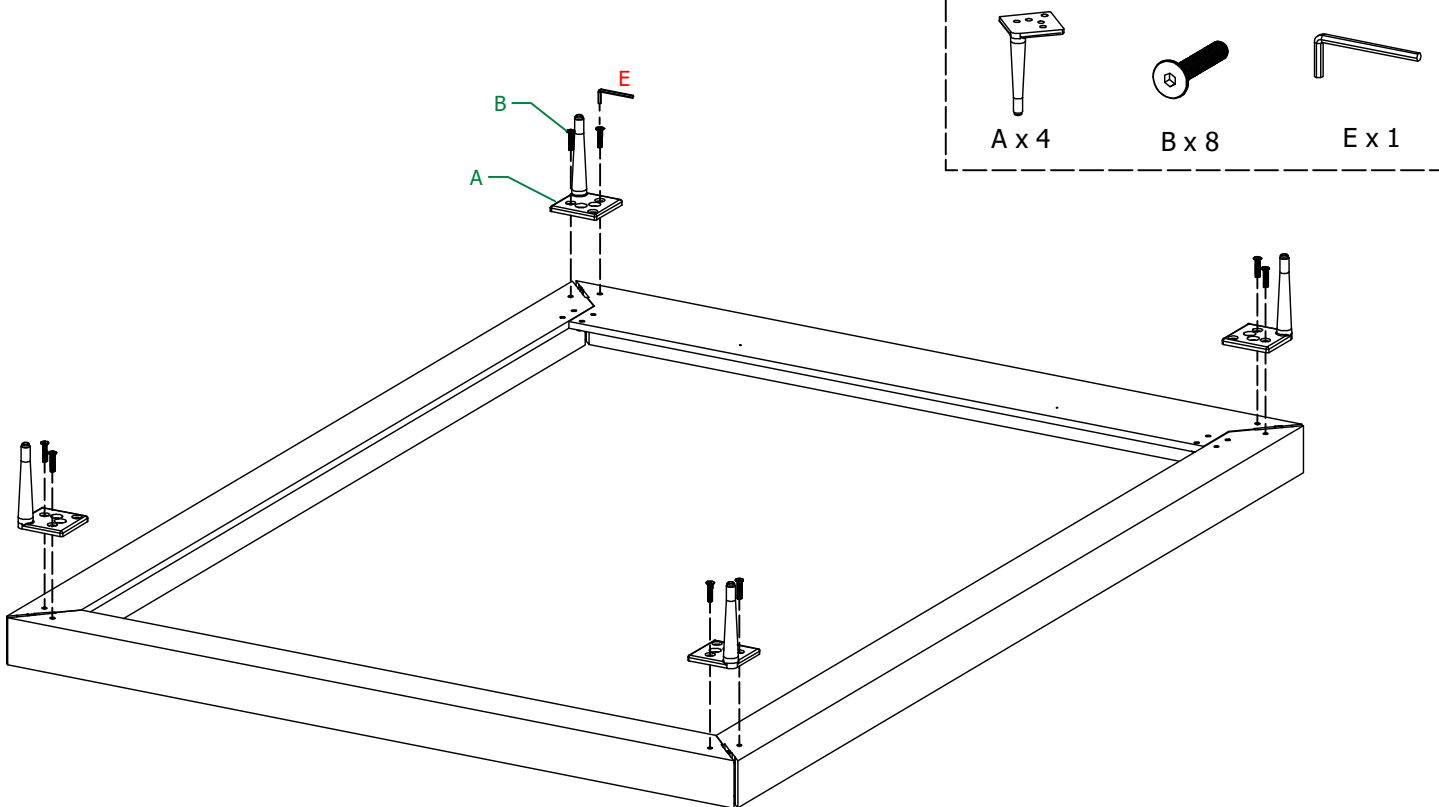

Coll. 1: 1440, 1450, 1460, 1480, 1490

Beslag - Beschläge -
 Fittings - Set de montage

No. 937000157

Model: 0440, 0450, 0460, 0480, 0490

Black: 80063770075
 Alu: 80063770131

FIG.
1

FIG. 2

FIG. 3