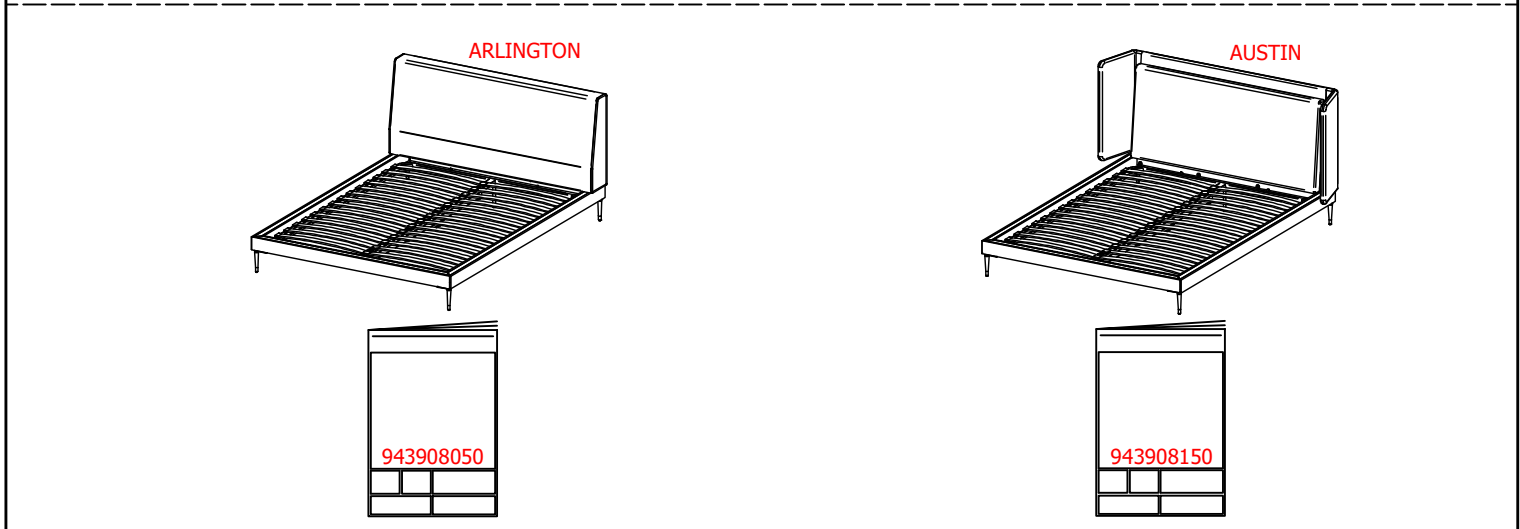

DK Ved reklamation oplyses følgende:
D Im Reklamationsfall, bitte folgendes erläutern:
US In case of claims, please state the following:
F En cas de réclamation, veuillez indiquer:
NL Bij service volgene mededelen
E En caso de reclamación, indicar lo siguiente:
P No caso de reclamação, por favor indique o seguinte:
JP お気づきの点等ございましたら、以下の点をお知らせください。

Example!

Korpus - Kórpú - Carcase - Carcasse			Beslag - Fittings - Beschläge - Set de Montage