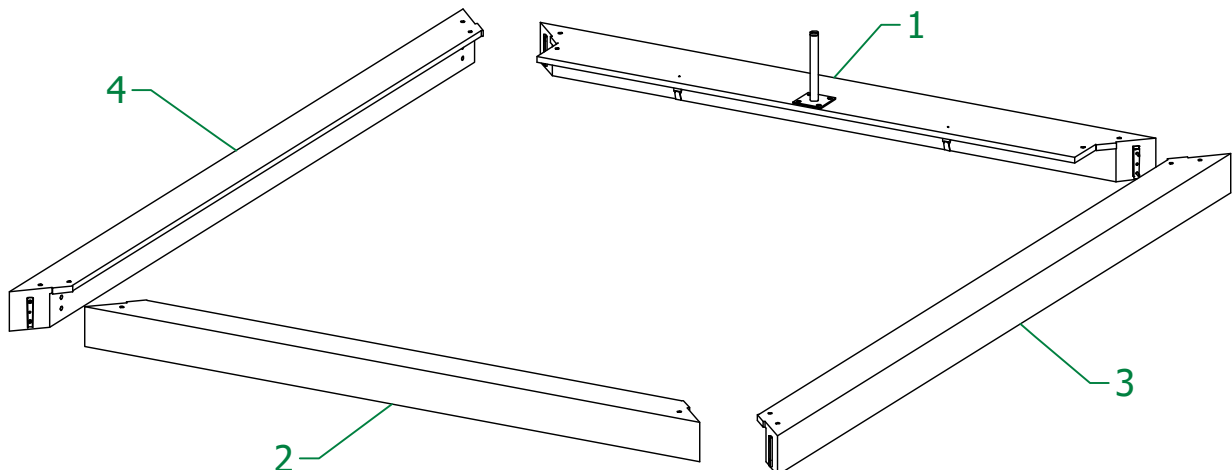

Coll. 1: 1440, 1450, 1460, 1480, 1490

3 4

Beslag - Beschläge -
Fittings - Set de montage

No. 937000155

Model: 0440, 0450, 0460, 0480, 0490

Black: 80063770075
Alu: 80063770131

FIG.
1

FIG. 2