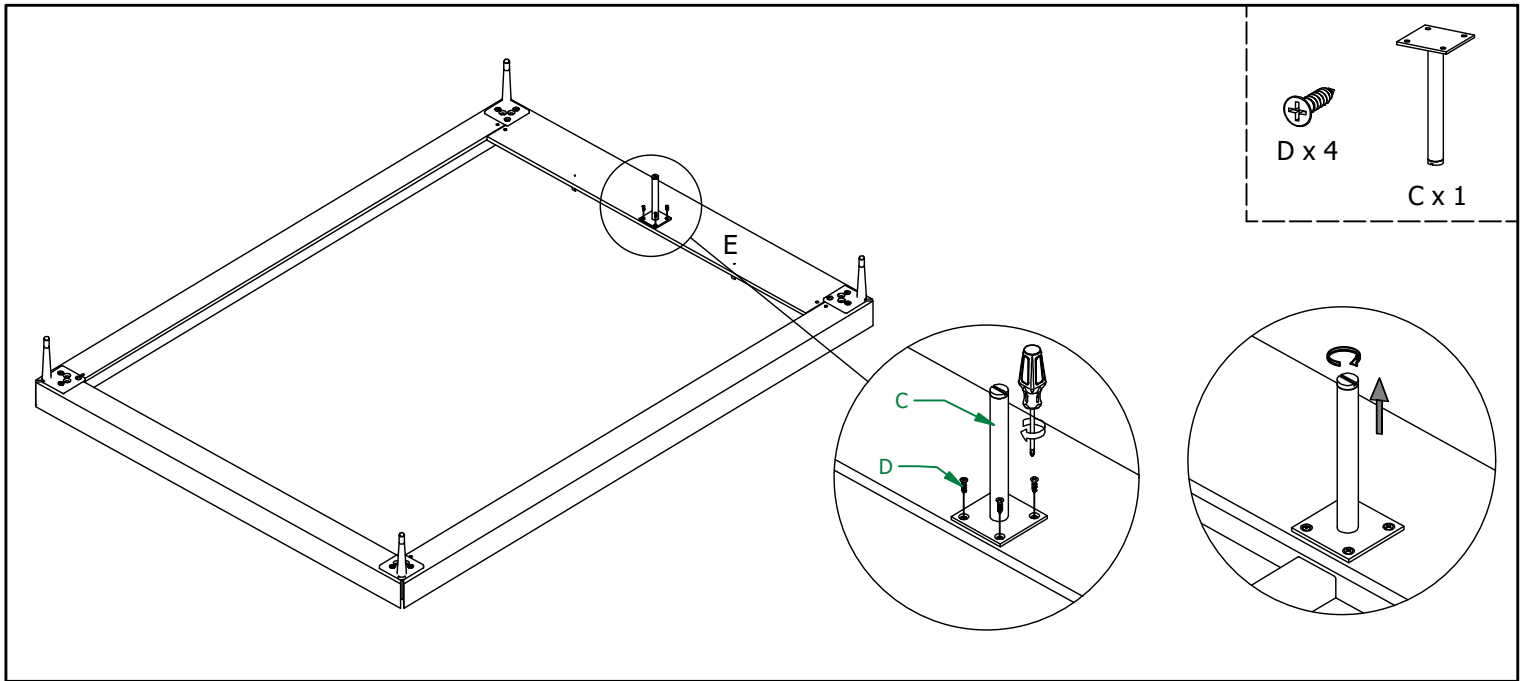

DK Ved reklamation oplyses følgende:
D Im Reklamationsfall, bitte folgendes erläutern:
US In case of claims, please state the following:
F En cas de réclamation, veuillez indiquer:
NL Bij service volgene mededelen
E En caso de reclamación, indicar lo siguiente:
P No caso de reclamação, por favor indique o seguinte:
JP お気づきの点等ございましたら、以下の点をお知らせください。

Example!

Korpus - Kórpú - Carcase - Carcasse			Beslag - Fittings - Beschläge - Set de Montage