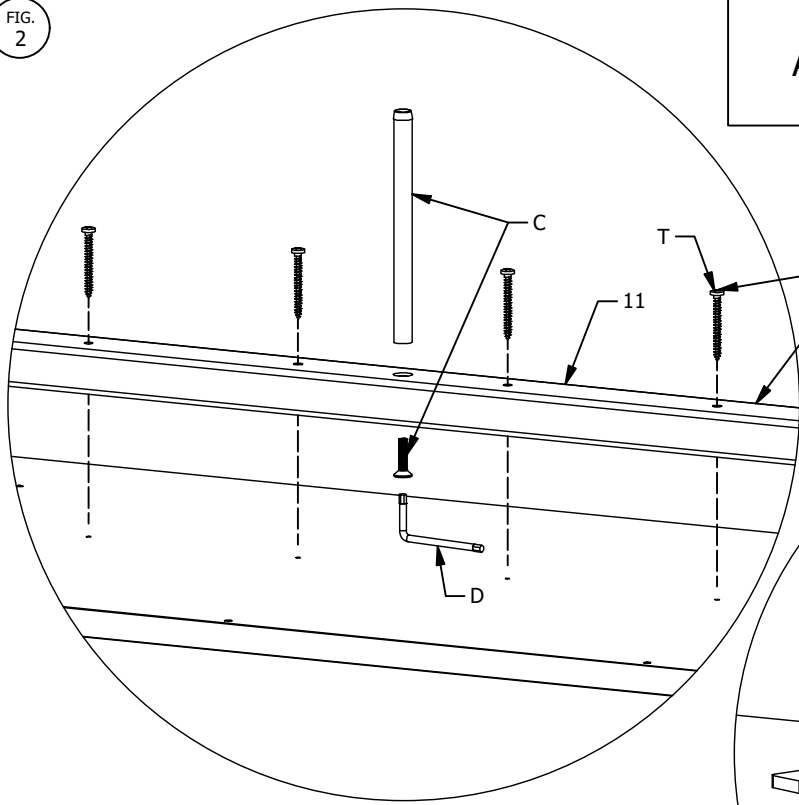

FIG.
2

A x 4

C x 1

B x 32

D x 1

Fermo 1330
Fermo 2530