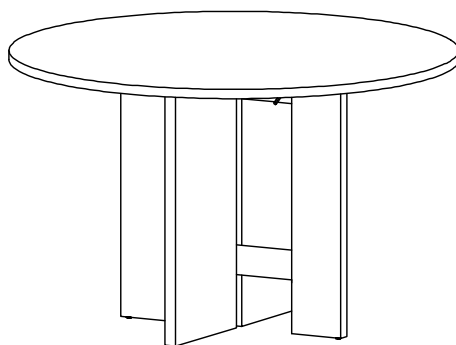

# AXO

Design by BoConcept

Samvejledning - Assembly Instructions - Montageanleitung - Instructions d'assemblage - Instrucciones de montaje

**370-7220**

74,5 x 119 x 119 cm

Max weight 50 KG

General use according to EN15372

Colli 370-7221

Colli 370-7222

Colli 370-7223

Colli 370-7223 Fitting box 930001252

A x 4

B x 6

C x 4

D x 12