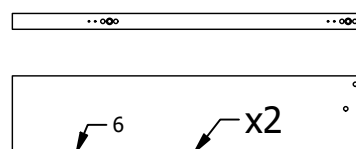

Colli 370-7223