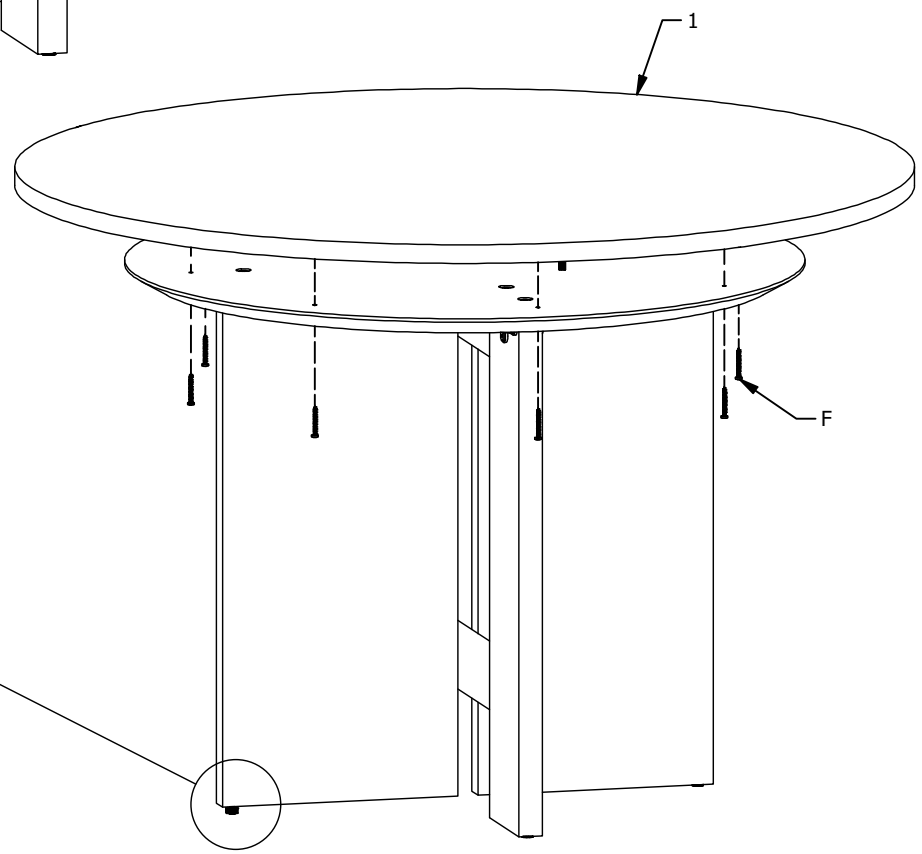

Adjustment