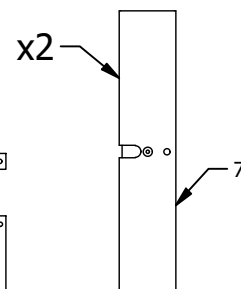

Colli 370-7223 Fitting box 930001252

A x 4

B x 6

C x 4

D x 12

E x 2

F x 8

G x 6

H x 6
M4

J x 8

K x 24

L x 2
4 mm

M x 4
M6

N x 4

P x 4

R x 4

S x 1
2,5 mm

T x 1
6 mm

AA x 8

BB x 8