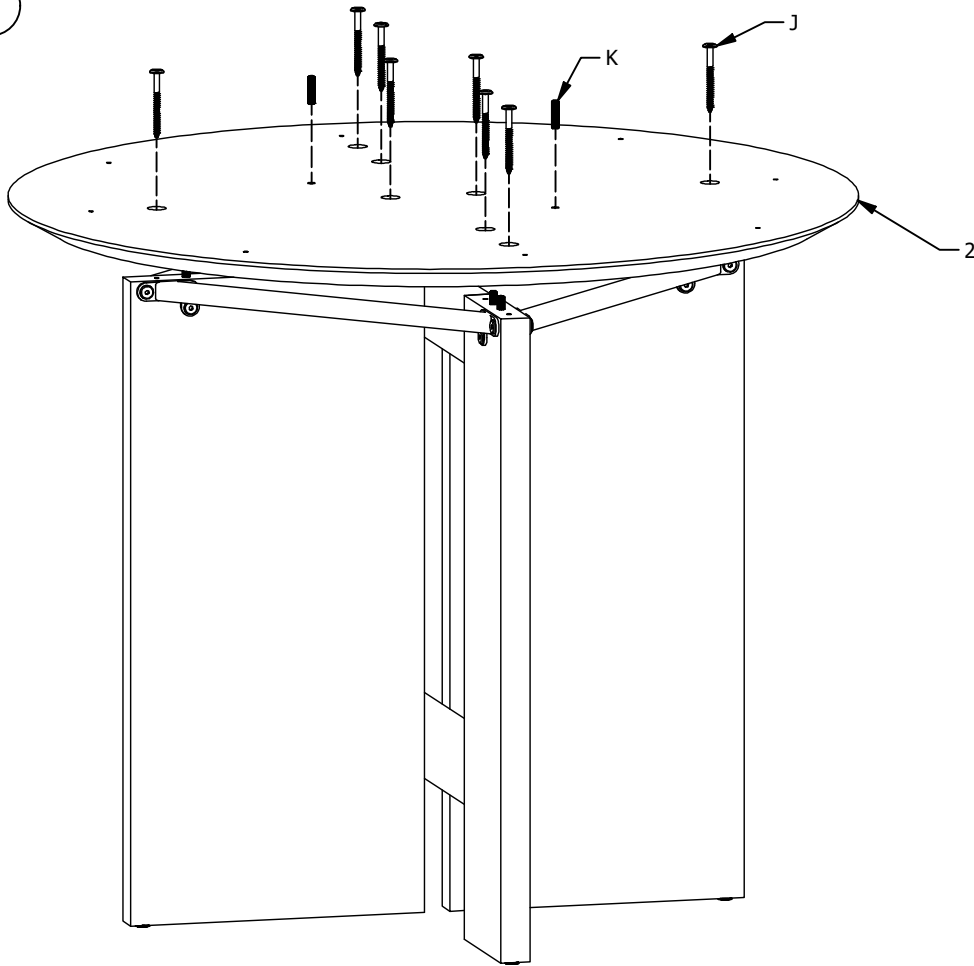

Adjustment

- DK Ved reklamation oplyses følgende:
- D Im Reklamationsfall, bitte folgendes erläutern:
- US In case of claims, please state the following:
- F En cas de réclamation, veuillez indiquer:
- NL Bij service volgene mededelen
- E En caso de reclamación, indicar lo siguiente:
- P No caso de reclamação, por favor indique o seguinte:
- JP お気づきの点等ございましたら、以下の点をお知らせください。

Example!