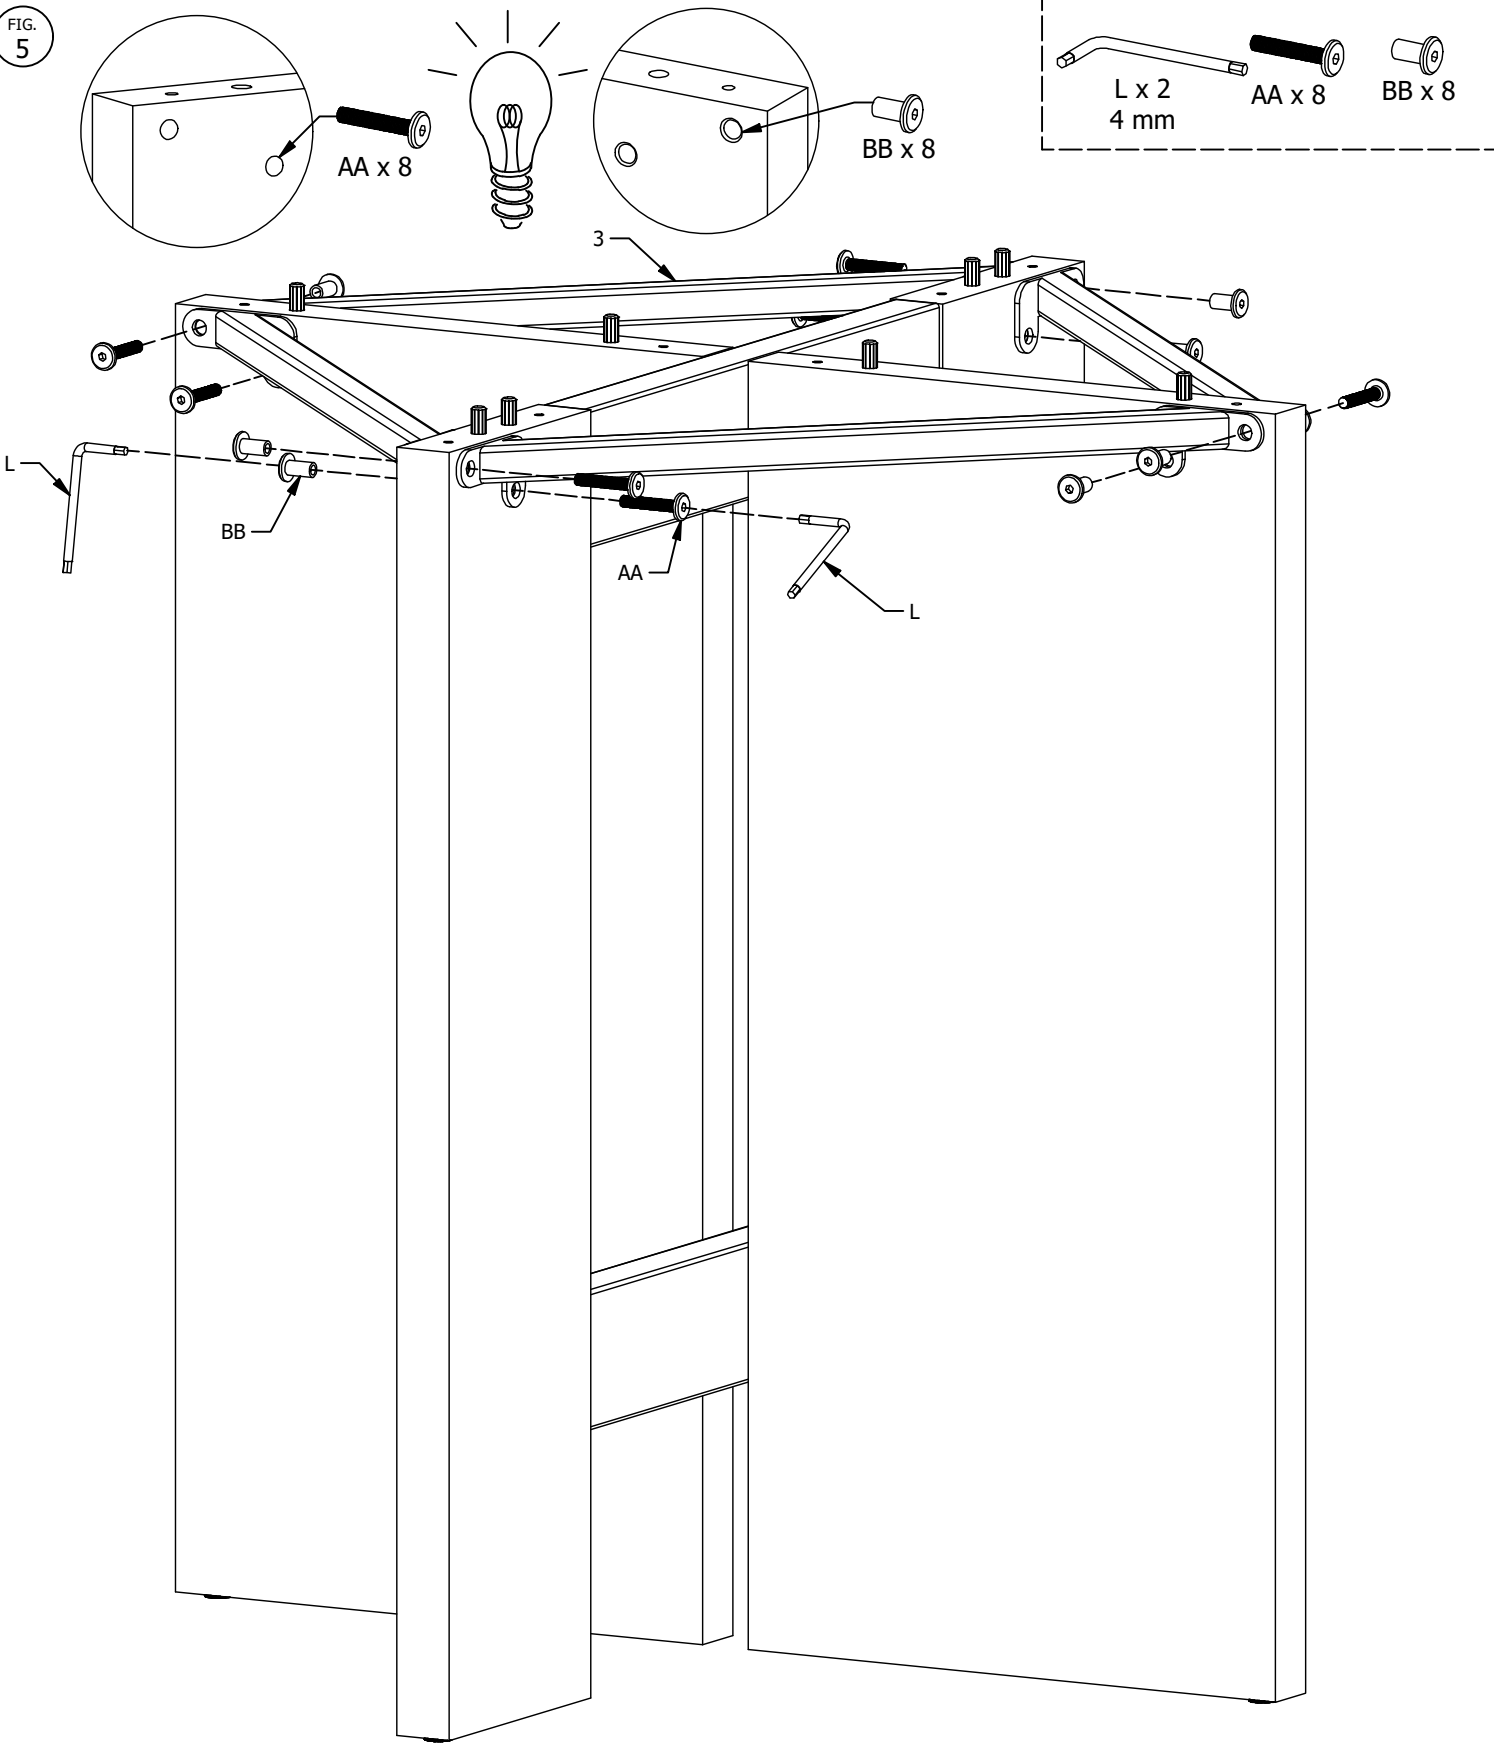

FIG. 6

FIG. 5