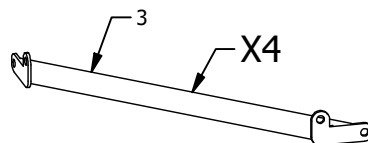

# AXO

Design by BoConcept

Samvejledning - Assembly Instructions - Montageanleitung - Instructions d'assemblage - Instrucciones de montaje

**370-7220**

74,5 x 119 x 119 cm

Max weight 50 KG

General use according to EN15372

Colli 370-7221

Colli 370-7222

Colli 370-7223

Colli 370-7223 Fitting box 930001252

A x 4

B x 6

C x 4

D x 12

N x 4

P x 4

R x 4

S x 1  
2,5 mm

T x 1  
6 mm

AA x 8

BB x 8

FIG. 1