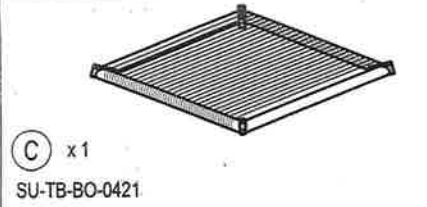

GR - ΟΔΗΓΙΑ ΣΥΝΑΡΜΟΛΟΓΗΣΗΣ
 NL - MONTAGE INSTRUCTIE
 PT - INSTRUÇÕES DE MONTAGEM
 PL - INSTRUKCJA MONTAŻU
 HU - SZERELÉSI UTASÍTÁS

15 min

- ①  HW-ST-02-019 (6 x 15) x 12
- ②  HW-ST-02-032 (6 x 50) x 4
- ③  HW-ST-07-123 (6.5x18x1) x 8
- ④  HW-ST-04-328 (100x39x19x(2.0)) x 4
- ⑤  HW-ST-01-108 (4 x 12) x 8
- ⑥  HW-ST-07-060 (6.5x14x1) x 16
- ⑦  HW-ST-18-001 (4x88) x 1