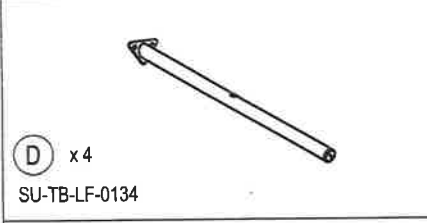

GR - ΟΔΗΓΙΑ ΣΥΝΑΡΜΟΛΟΓΗΣΗΣ
 NL - MONTAGE INSTRUCTIE
 PT - INSTRUÇÕES DE MONTAGEM
 PL - INSTRUKCJA MONTAŻU
 HU - SZERELÉSI UTASÍTÁS

15 min

- ①  HW-ST-02-019 (6 x 15) x 12
- ②  HW-ST-02-032 (6 x 50) x 4
- ③  HW-ST-07-123 (6.5x18x1) x 8
- ④  HW-ST-04-328 (100x39x19x(2.0)) x 4
- ⑤  HW-ST-01-108 (4 x 12) x 8
- ⑥  HW-ST-07-060 (6.5x14x1) x 16
- ⑦  HW-ST-18-001 (4x88) x 1

1/4

2/4

3/4