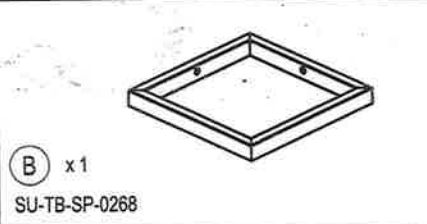

GR - ΟΔΗΓΙΑ ΣΥΝΑΡΜΟΛΟΓΗΣΗΣ
 NL - MONTAGE INSTRUCTIE
 PT - INSTRUÇÕES DE MONTAGEM
 PL - INSTRUKCJA MONTAŻU
 HU - SZERELÉSI UTASÍTÁS

15 min

- ①  HW-ST-02-019 (6 x 15) x 12
- ②  HW-ST-02-032 (6 x 50) x 4
- ③  HW-ST-07-123 (6.5x18x1) x 8
- ④  HW-ST-04-328 (100x39x19x(2.0)) x 4
- ⑤  HW-ST-01-108 (4 x 12) x 8
- ⑥  HW-ST-07-060 (6.5x14x1) x 16
- ⑦  HW-ST-18-001 (4x88) x 1

1/4

2/4

3/4