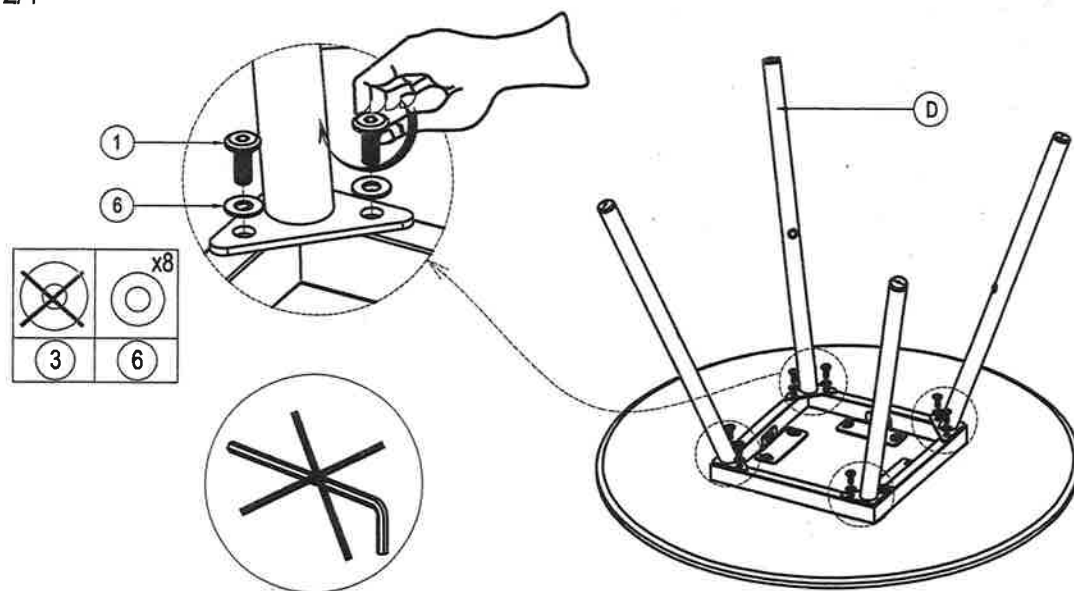

GR - ΟΔΗΓΙΑ ΣΥΝΑΡΜΟΛΟΓΗΣΗΣ
 NL - MONTAGE INSTRUCTIE
 PT - INSTRUÇÕES DE MONTAGEM
 PL - INSTRUKCJA MONTAŻU
 HU - SZERELÉSI UTASÍTÁS

15 min

- ①  HW-ST-02-019 (6 x 15) x 12
- ②  HW-ST-02-032 (6 x 50) x 4
- ③  HW-ST-07-123 (6.5x18x1) x 8
- ④  HW-ST-04-328 (100x39x19x(2.0)) x 4
- ⑤  HW-ST-01-108 (4 x 12) x 8
- ⑥  HW-ST-07-060 (6.5x14x1) x 16
- ⑦  HW-ST-18-001 (4x88) x 1

1/4

2/4

3/4