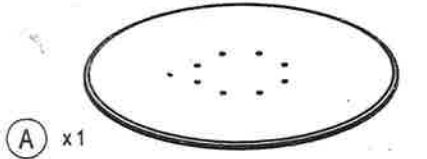

GR - ΟΔΗΓΙΑ ΣΥΝΑΡΜΟΛΟΓΗΣΗΣ
 NL - MONTAGE INSTRUCTIE
 PT - INSTRUÇÕES DE MONTAGEM
 PL - INSTRUKCJA MONTAŻU
 HU - SZERELÉSI UTASÍTÁS

15 min

- ①  HW-ST-02-019 (6 x 15) x 12
- ②  HW-ST-02-032 (6 x 50) x 4
- ③  HW-ST-07-123 (6.5x18x1) x 8
- ④  HW-ST-04-328 (100x39x19x(2.0)) x 4
- ⑤  HW-ST-01-108 (4 x 12) x 8
- ⑥  HW-ST-07-060 (6.5x14x1) x 16
- ⑦  HW-ST-18-001 (4x88) x 1

1/4

2/4

3/4