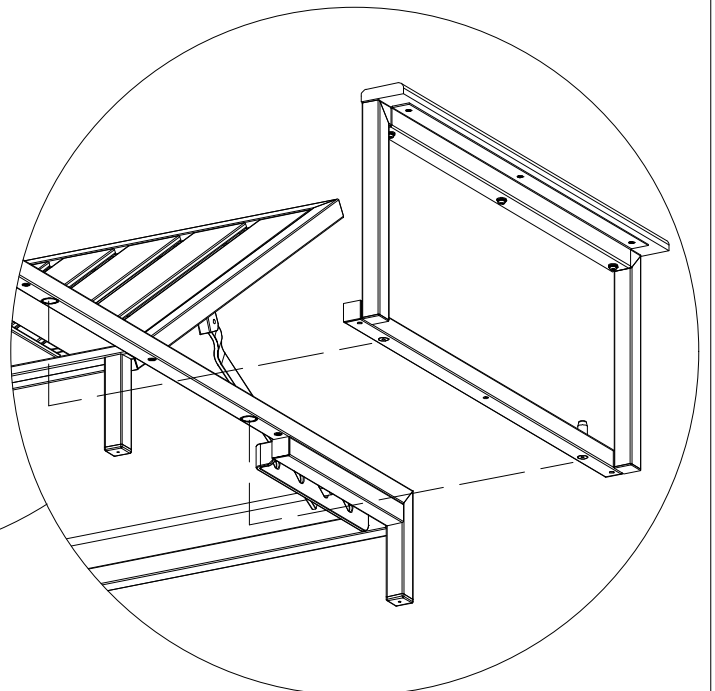

300-0510

Fittingbag:
937000119

Ax3 Washer D15 d7x1,6mm
Bx3 Spring washer D13 d6,6x1,5 mm

Cx3 Cap screw M6x55

Dx1 Allen key 4x72x28mm

Spareparts:
937000063

Spareparts:
937000146

FIG.
1

FIG. 2

- Ax3
- Bx3
- Cx3
- Dx1

FIG. 3