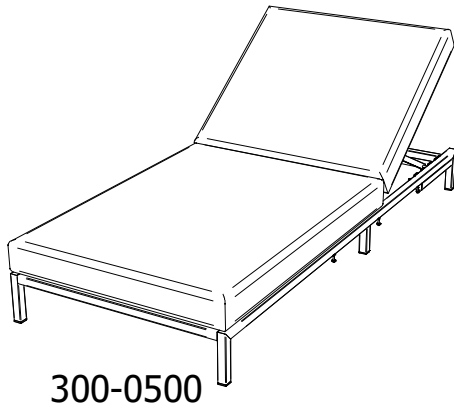

ROME Sunbed

Design by BoConcept

Samvejledning - Assembly Instructions - Montageanleitung - Instructions d'assemblage - Instrucciones de montaje

300-0500

1

2

Sparepart bag:
80064330000

Dustcover