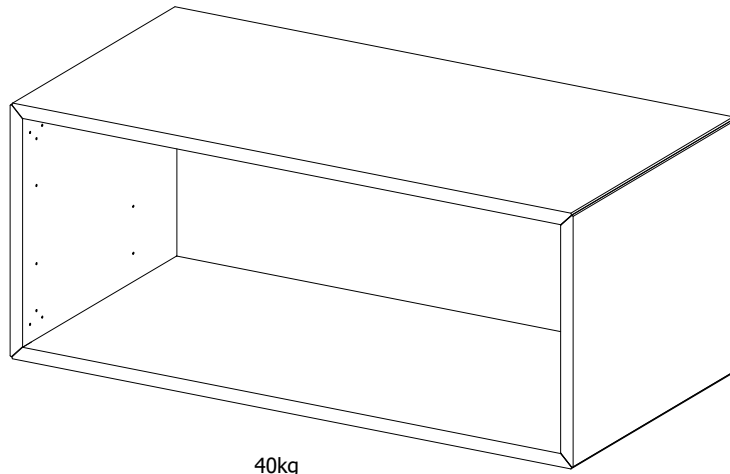

Atlanta

Design by BoConcept

Samlevejledning - Assembly Instructions - Montageanleitung - Instructions d'assemblage - Instrucciones de montaje

40kg

382-0030
36x86x43cm

Korpus - Korpus - Carcase - Carcasse
382-0030