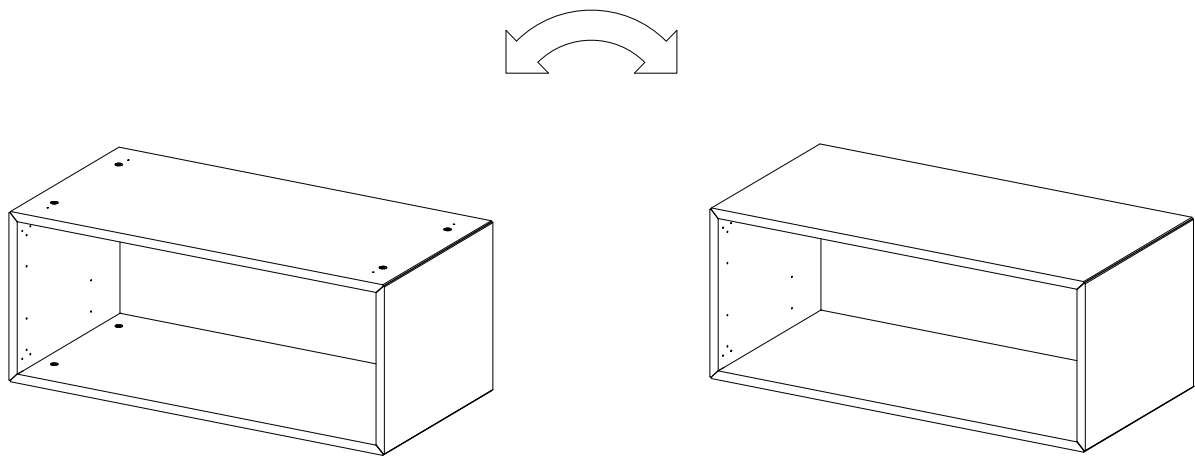

FIG. 8

- **!** DK Ved reklamation oplyses følgende:
- D Im Reklamationsfall, bitte folgendes erläutern:
- US In case of claims, please state the following:
- F En cas de reclamation, veuillez indiquer:
- NL Bij service volgene mededelen
- E En caso de reclamacion, indicar lo siguiente:
- P No caso de reclamação, por favor indique o seguinte:
- JP お気づきの点等ございましたら、以下の点をお知らせください。

Example!

Korpus - Korpus - Carcase - Carcasse			Beslag - Fittings - Beschläge - Set de Montage