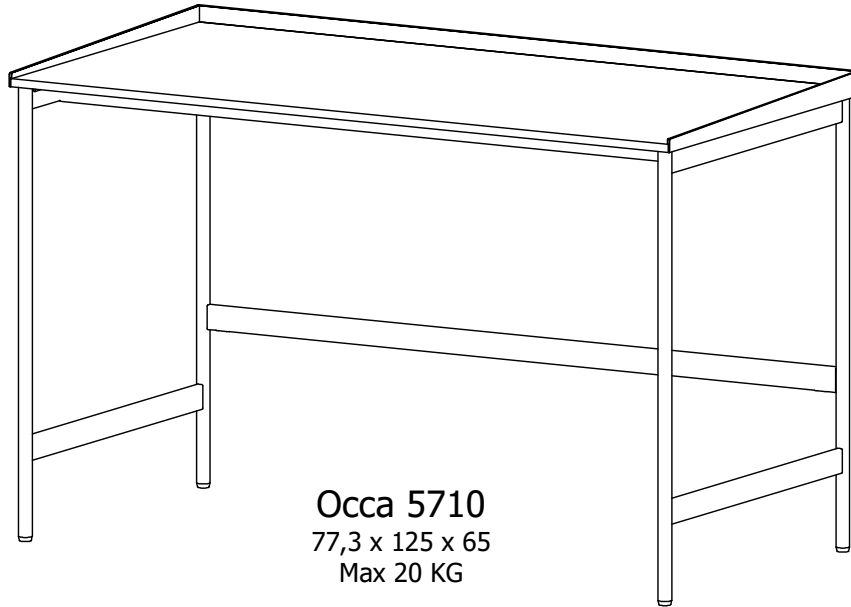

# Asti

Design by BoConcept

Samlevejledning - Assembly Instructions - Montageanleitung - Instructions d'assemblage - Instrucciones de montaje

Model 5710 Korpus - Korpus - Carcase - Carcasse

Fitting bag 937000185 Beslag - Beschlage - Fittings - Set de montage