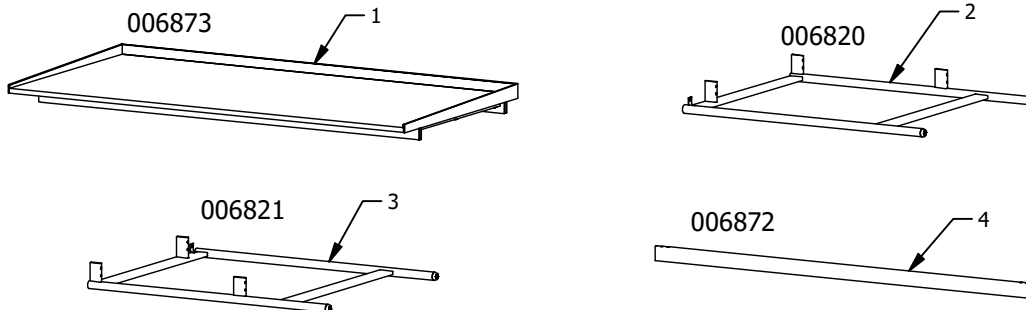

# Asti

Design by BoConcept

Samlevejledning - Assembly Instructions - Montageanleitung - Instructions d'assemblage - Instrucciones de montaje

Model 5710 Korpus - Korpus - Carcase - Carcasse

Fitting bag 937000185 Beslag - Beschlage - Fittings - Set de montage