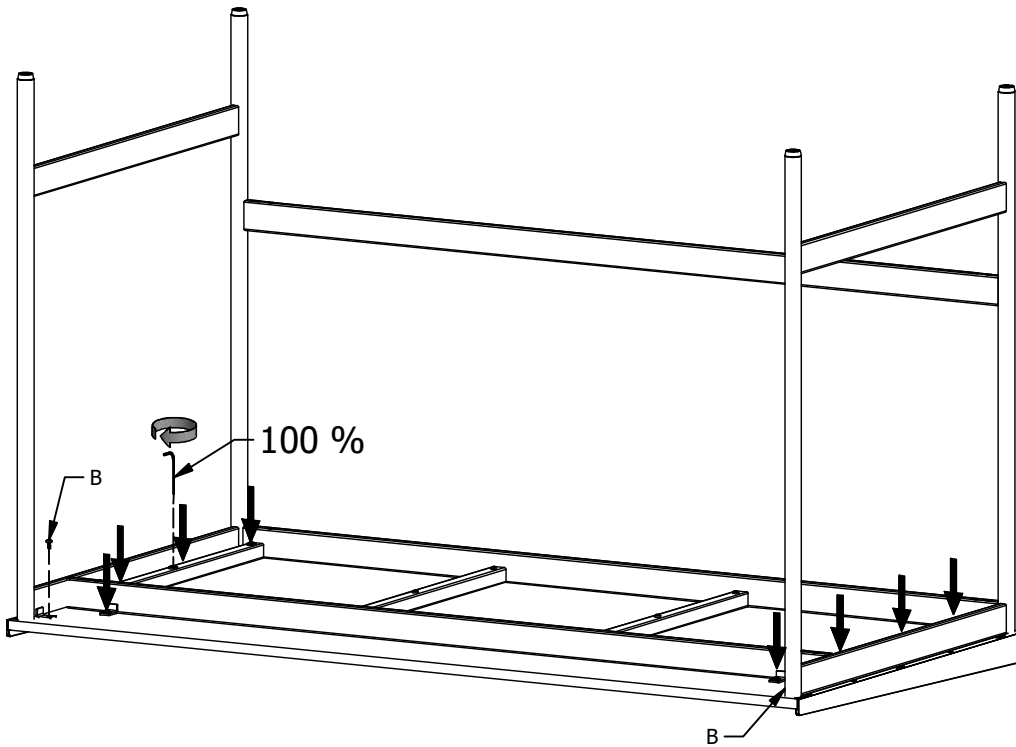

A x 12

B x 2

DK Ved reklamation oplyses følgende:

D Im Reklamationsfall, bitte folgendes erläutern:

US In case of claims, please state the following:

F En cas de réclamation, veuillez indiquer:

NL Bij service volgene mededelen

E En caso de reclamación, indicar lo siguiente:

P No caso de reclamação, por favor indique o seguinte:

JP お気づきの点等ございましたら、以下の点をお知らせください。

Example!

Korpus - Korpus - Carcase - Carcasse

Beslag - Fittings - Beschläge - Set de Montage