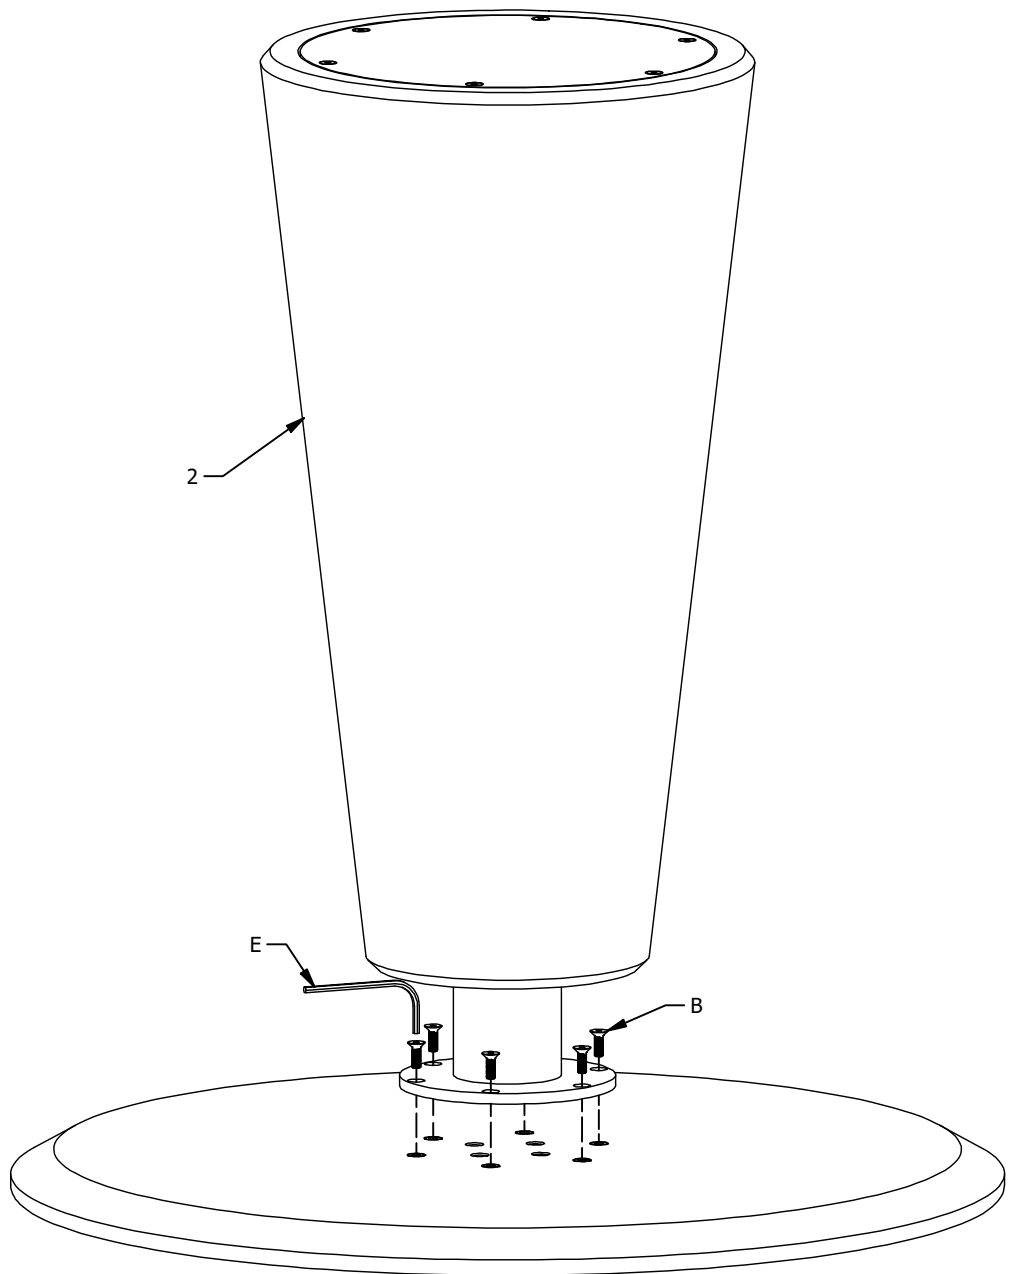

DK Ved reklamation oplyses følgende:
D Im Reklamationsfall, bitte folgendes erläutern:
US In case of claims, please state the following:
F En cas de réclamation, veuillez indiquer:
NL Bij service volgene mededelen
E En caso de reclamación, indicar lo siguiente:
P No caso de reclamação, por favor indique o seguinte:
JP お気づきの点等ございましたら、以下の点をお知らせください。