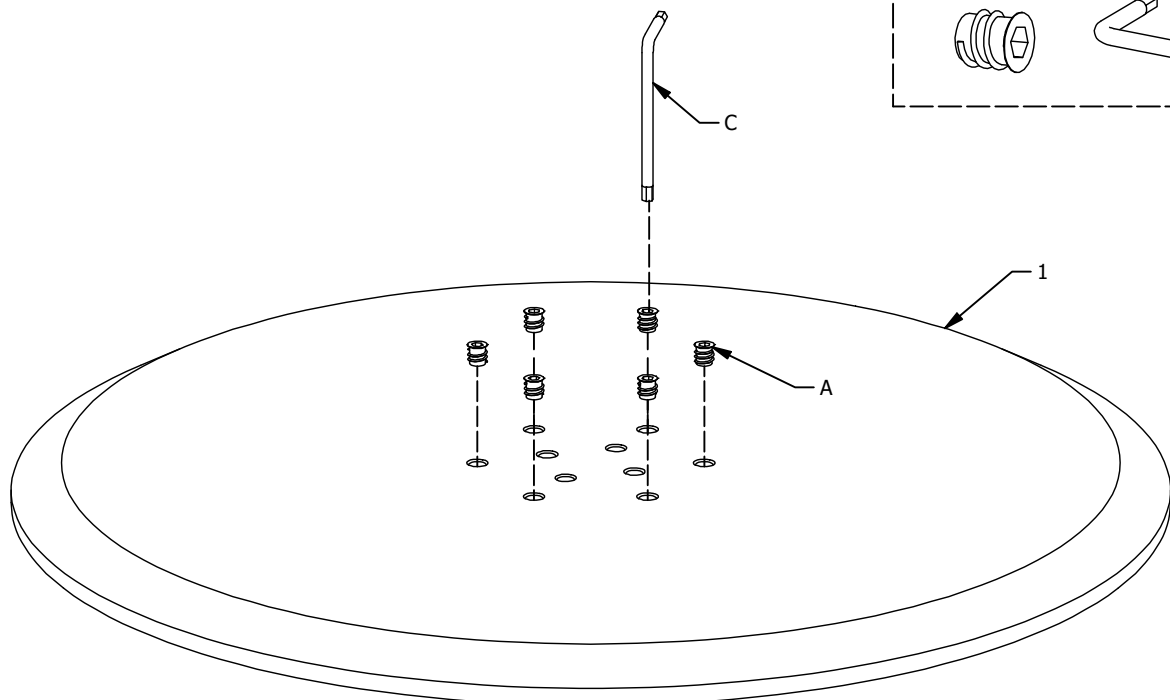

Fittingbag 937000182

A x 6

C x 1

E x 1

B x 6

FIG.
1

A x 6

C x 1