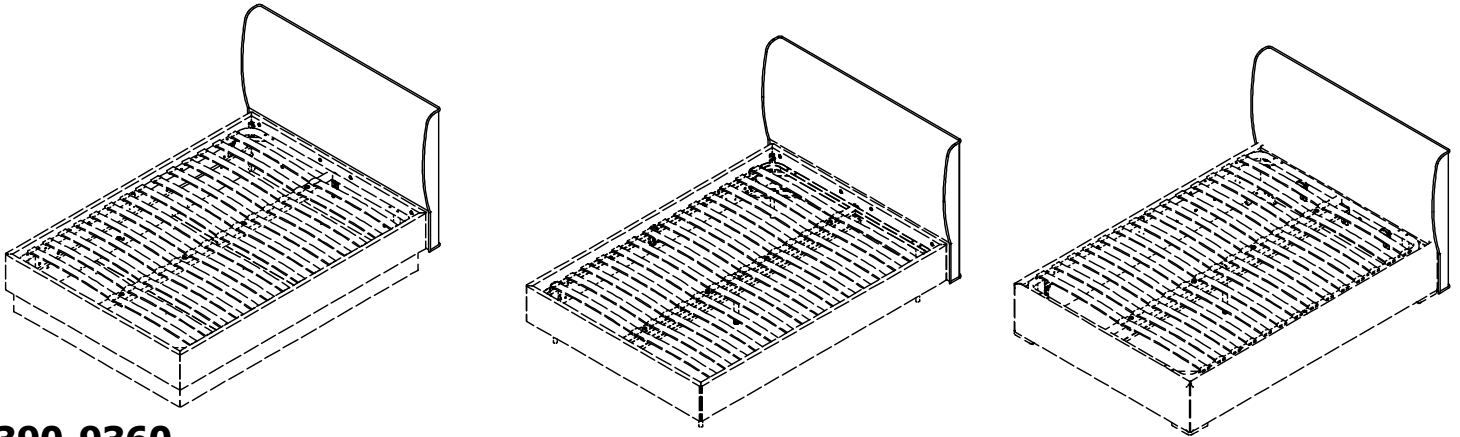

Houston

Design by BoConcept

Samvejledning - Assembly Instructions - Montageanleitung - Instructions d'assemblage - Instrucciones de montaje

390-9360
390-9370
390-9380
390-9390
390-9400

Værktøj - Werkzeuge - Tools - Outils

Beslag - Beschläge - Fittings - Set de montage

Fitting bag 937000111

A x 8

970001683
M6x60 mm

B x 8

D18 d6x1,5 mm

C x 1

970001692
Allen key 4 mm