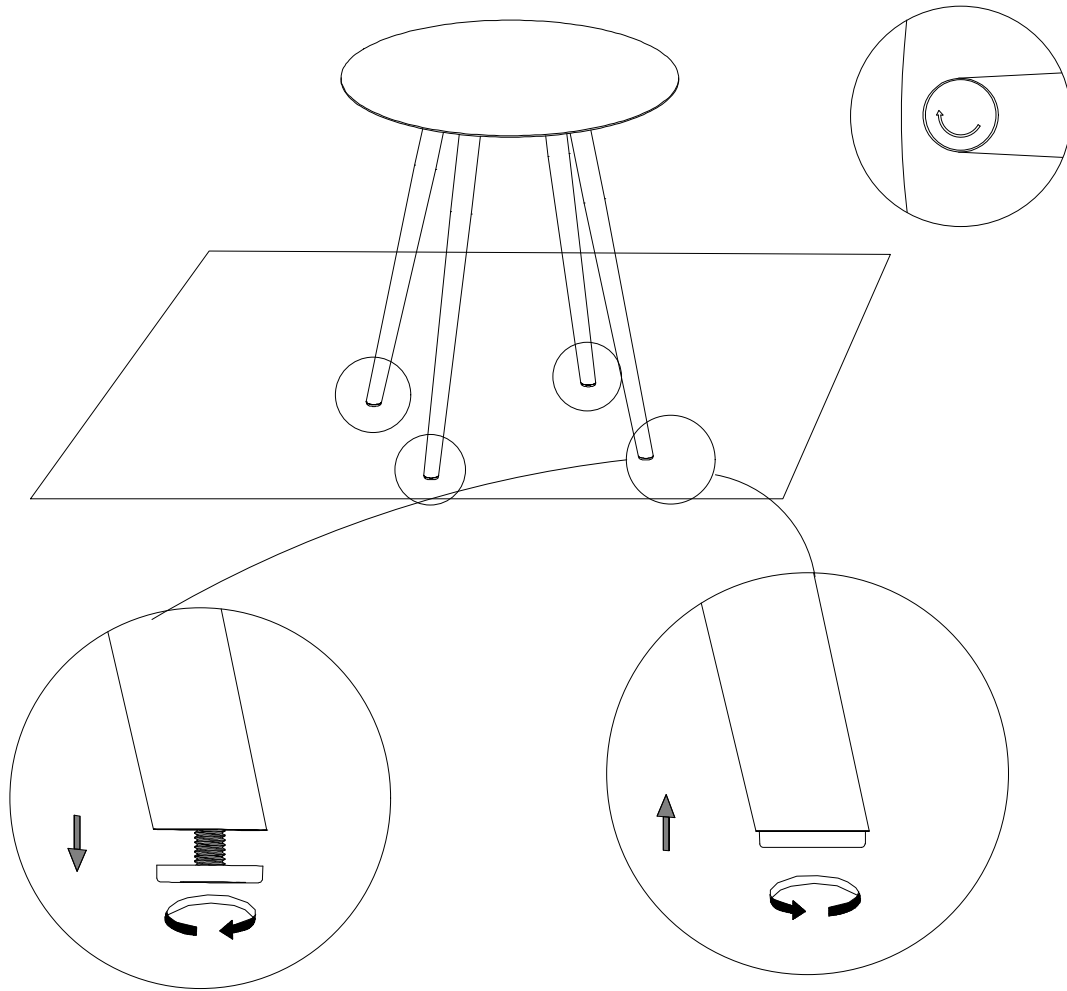

DK Ved reklamation oplyses følgende:

D Im Reklamationsfall, bitte folgendes erläutern:

US In case of claims, please state the following:

F En cas de réclamation, veuillez indiquer:

NL Bij service volgene mededelen

E En caso de reclamación, indicar lo siguiente:

P No caso de reclamação, por favor indique o seguinte:

JP お気づきの点等ございましたら、以下の点をお知らせください。