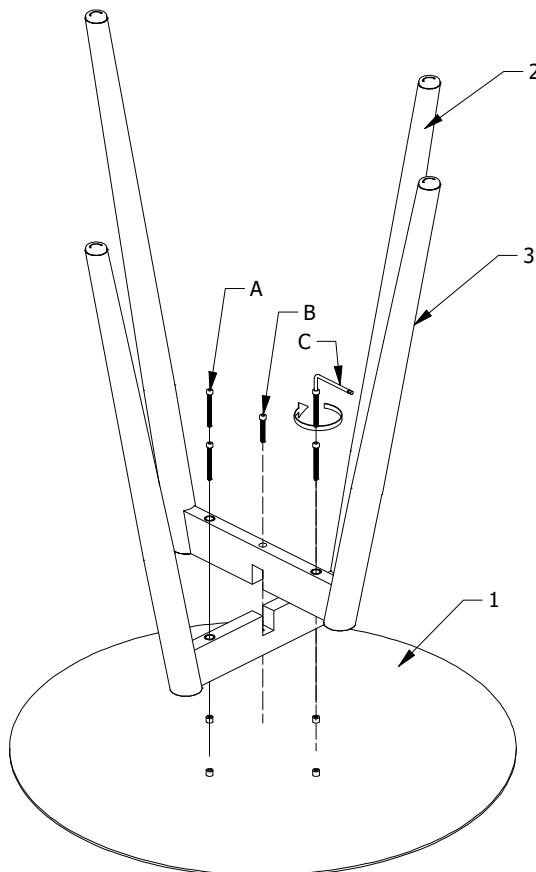

Cancun

Design by BoConcept

Samvejledning - Assembly Instructions - Montageanleitung - Instructions d'assemblage - Instrucciones de montaje

300-0660

74x90x90 cm, Max weight 40kg

300-0670

74x67x67 cm, Max weight 20kg

Model 300-0660

1

007071

2

007072

3

Beslag - Beschläge - Fittings - Set de montage

Fitting bag 937000206

B X 1

A X 4

C X 1

4mm

Model 300-0670

007066

1

007067

2

007068

3

Sparepart bag 937000201

D X 1

FIG.
1

B X 1

A X 4

C X 1