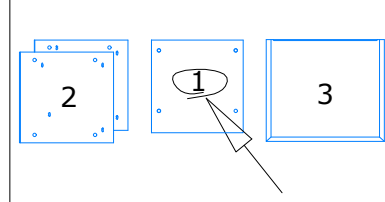

Example!

Korpus - Korpus - Carcase - Carcasse

Beslag - Fittings - Beschläge - Set de Montage

A X 8
197200014

B X 12
197200004

C X 4
1979110830

D X 2
1970120000

H X 2
1978504022

J X 8
1978204210